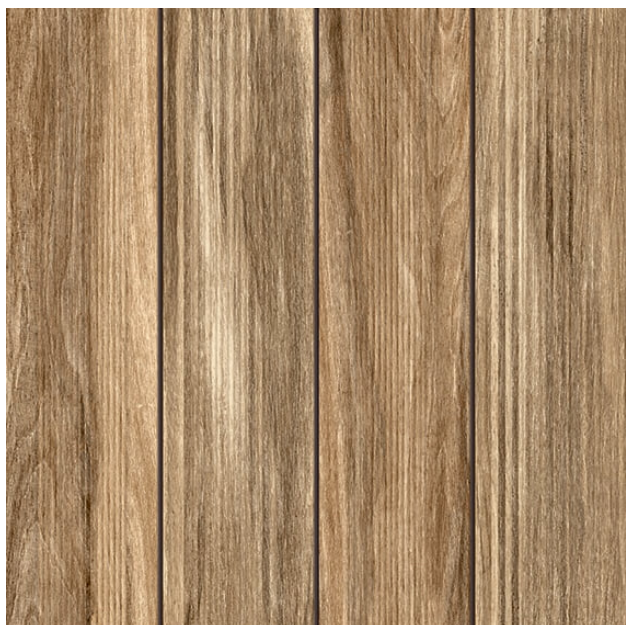

PISO FOREST MATE DECORADO CRELEVO 61X61 HD

[Read More](#)

SKU:

Stock: instock

Categories: [Acabamento](#)

Tags: [61X61](#), [FOREST MATE DECORADO](#), [HD](#), [PISO](#)

Product Description

- **Produto: FOREST**