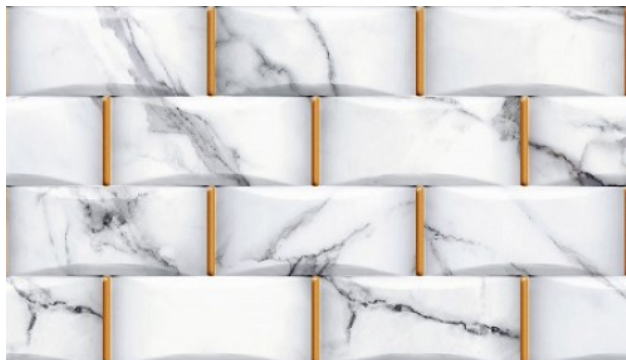

- **Variação de tonalidade: V2**
 - **Superfície: Acetinado / Relevo**
 - **Classe de uso: PEI 4**
 - **Tipo: Cerâmico**
 - **Acabamento de borda: Bold**
 - **Definição: HD**
-

PISO ILLUSION HD 34X60 EXTRA