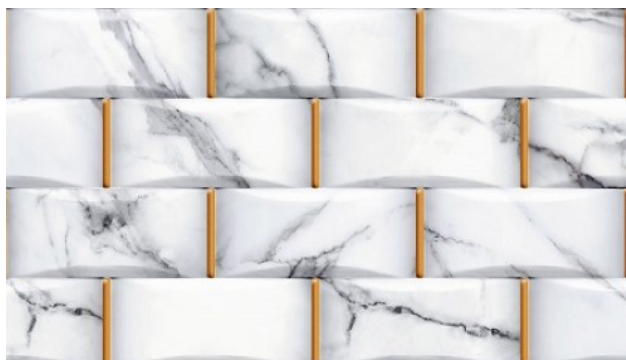

### Product Description

- **Produto: FOREST**

- **Variação de tonalidade: V2**
  - **Superfície: Acetinado / Relevô**
  - **Classe de uso: PEI 4**
  - **Tipo: Cerâmico**
  - **Acabamento de borda: Bold**
  - **Definição: HD**
- 