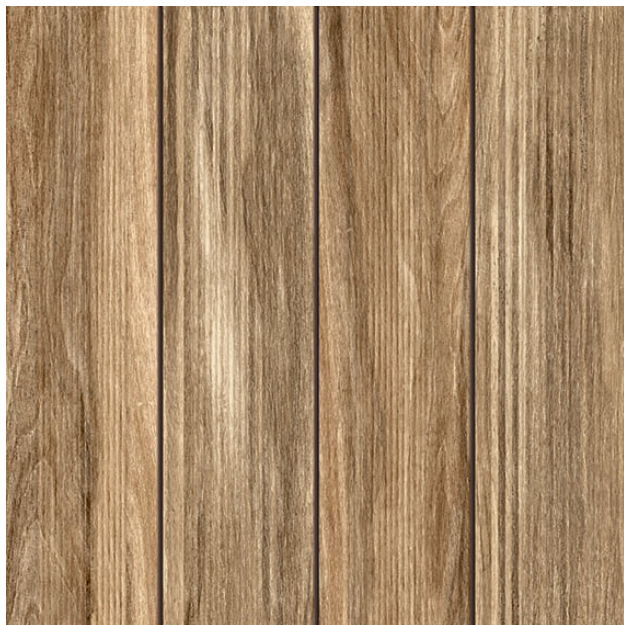

PISO FOREST MATE DECORADO CRELEVO 61X61 HD

[Read More](#)

SKU:

Stock: instock

Categories: [Acabamento](#)

Tags: [61X61](#), [FOREST MATE DECORADO](#), [HD](#), [PISO](#)

Product Description

- **Produto:** FOREST