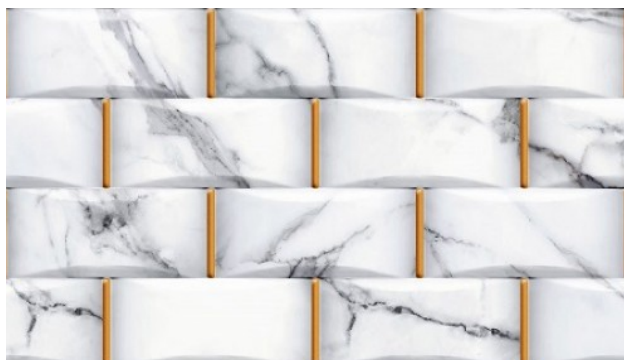

- **Variação de tonalidade: V2**
- **Superfície: Acetinado / Relevô**
- **Classe de uso: PEI 4**
- **Tipo: Cerâmico**
- **Acabamento de borda: Bold**
- **Definição: HD**

PISO ILLUSION HD 34X60 EXTRA

breve descricao