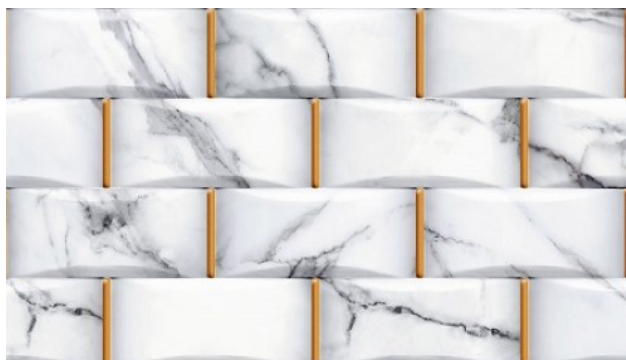

- **Variação de tonalidade: V2**
 - **Superfície: Acetinado / Relevô**
 - **Classe de uso: PEI 4**
 - **Tipo: Cerâmico**
 - **Acabamento de borda: Bold**
 - **Definição: HD**
-

PISO ILLUSION HD 34X60 EXTRA