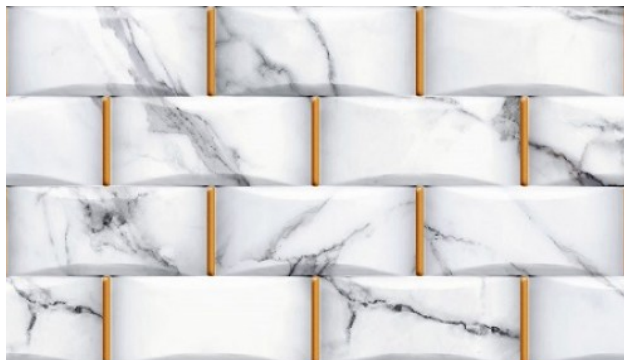

- **Variação de tonalidade: V2**
 - **Superfície: Acetinado / Relevô**
 - **Classe de uso: PEI 4**
 - **Tipo: Cerâmico**
 - **Acabamento de borda: Bold**
 - **Definição: HD**
-

PISO ILLUSION HD 34X60 EXTRA