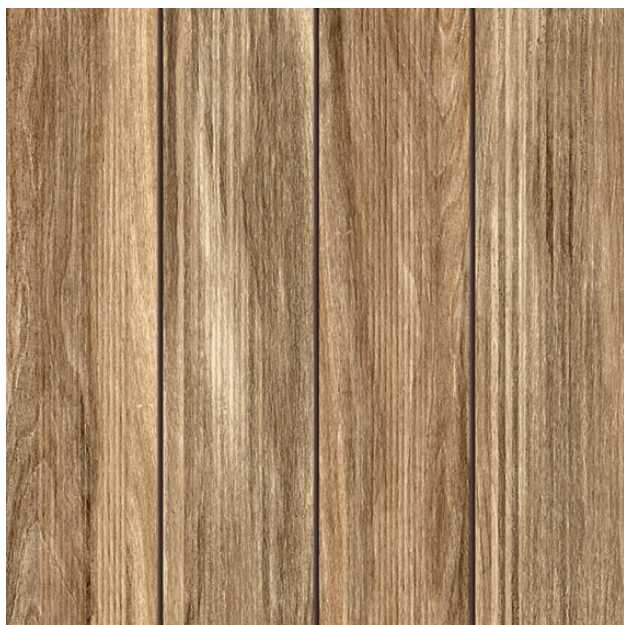

PISO FOREST MATE DECORADO CRELEVO 61X61 HD

[Read More](#)

SKU:

Stock: instock

Categories: [Acabamento](#)

Tags: [61X61](#), [FOREST MATE DECORADO](#), [HD](#), [PISO](#)

Product Description

- **Produto:** FOREST