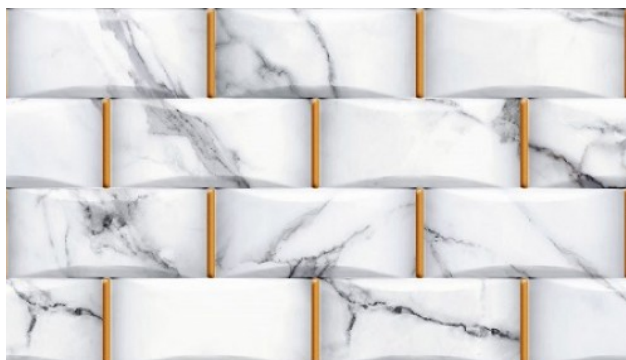

### Product Description

- **Produto:** FOREST

- **Variação de tonalidade: V2**
  - **Superfície: Acetinado / Relevo**
  - **Classe de uso: PEI 4**
  - **Tipo: Cerâmico**
  - **Acabamento de borda: Bold**
  - **Definição: HD**
- 