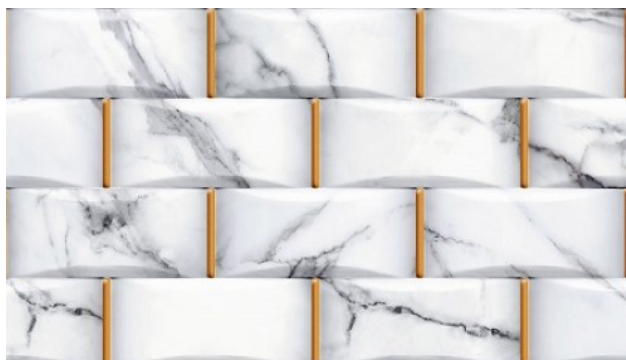

- **Variação de tonalidade: V2**
 - **Superfície: Acetinado / Relevo**
 - **Classe de uso: PEI 4**
 - **Tipo: Cerâmico**
 - **Acabamento de borda: Bold**
 - **Definição: HD**
-

PISO ILLUSION HD 34X60 EXTRA