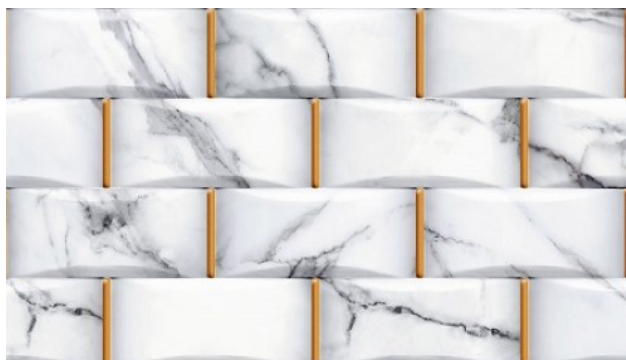

- **Variação de tonalidade: V2**
- **Superfície: Acetinado / Relevô**
- **Classe de uso: PEI 4**
- **Tipo: Cerâmico**
- **Acabamento de borda: Bold**
- **Definição: HD**

PISO ILLUSION HD 34X60 EXTRA

breve descricao