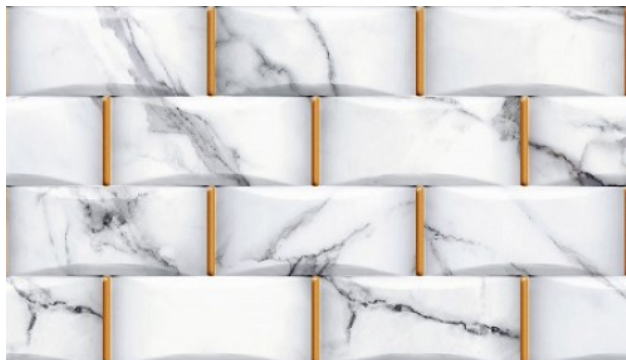

- **Variação de tonalidade: V2**
- **Superfície: Acetinado / Relevô**
- **Classe de uso: PEI 4**
- **Tipo: Cerâmico**
- **Acabamento de borda: Bold**
- **Definição: HD**

PISO ILLUSION HD 34X60 EXTRA

breve descricao