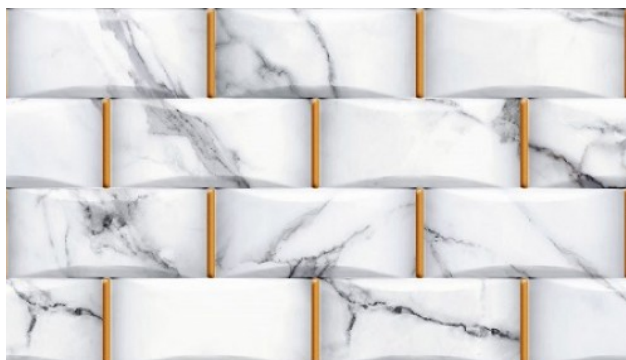

- **Variação de tonalidade: V2**
- **Superfície: Acetinado / Relevo**
- **Classe de uso: PEI 4**
- **Tipo: Cerâmico**
- **Acabamento de borda: Bold**
- **Definição: HD**

PISO ILLUSION HD 34X60 EXTRA

breve descricao