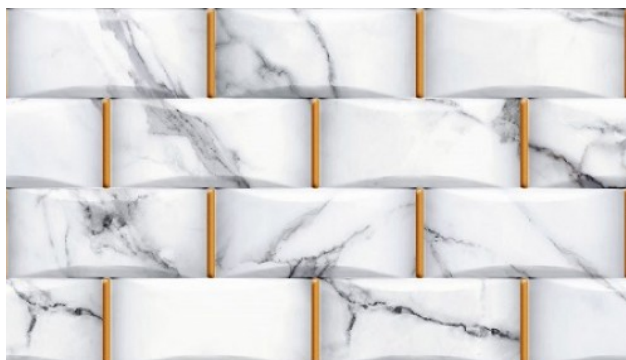

### Product Description

- **Produto: FOREST**

- **Variação de tonalidade: V2**
  - **Superfície: Acetinado / Relevo**
  - **Classe de uso: PEI 4**
  - **Tipo: Cerâmico**
  - **Acabamento de borda: Bold**
  - **Definição: HD**
- 