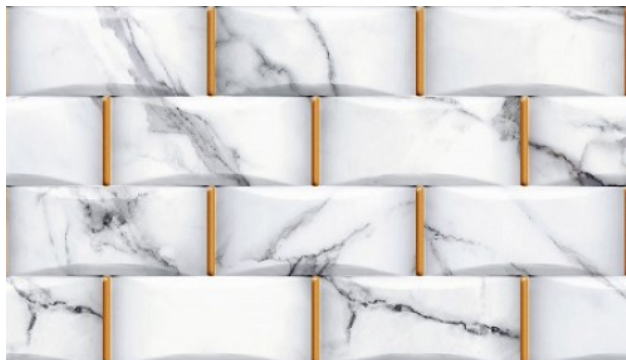

- **Variação de tonalidade: V2**
 - **Superfície: Acetinado / Relevô**
 - **Classe de uso: PEI 4**
 - **Tipo: Cerâmico**
 - **Acabamento de borda: Bold**
 - **Definição: HD**
-

PISO ILLUSION HD 34X60 EXTRA