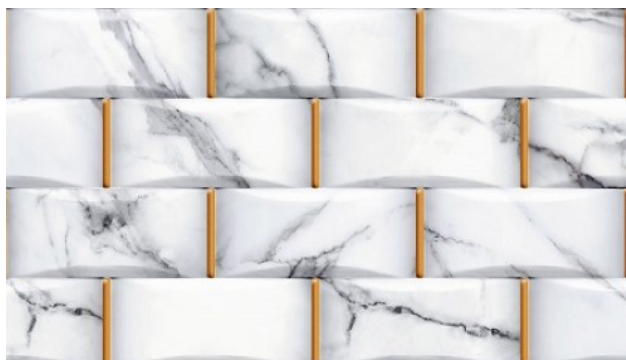

### Product Description

- **Produto: FOREST**

- **Variação de tonalidade: V2**
- **Superfície: Acetinado / Relevô**
- **Classe de uso: PEI 4**
- **Tipo: Cerâmico**
- **Acabamento de borda: Bold**
- **Definição: HD**