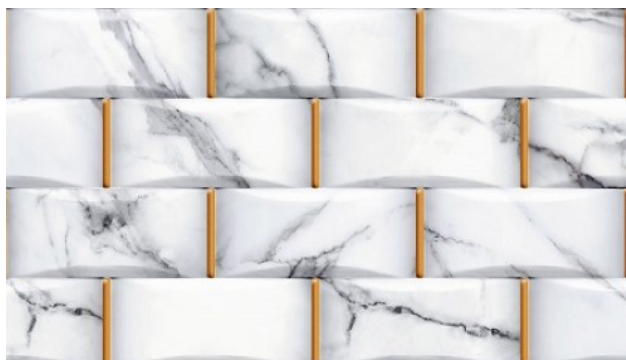

### Product Description

- **Produto:** FOREST

- **Variação de tonalidade: V2**
- **Superfície: Acetinado / Relevô**
- **Classe de uso: PEI 4**
- **Tipo: Cerâmico**
- **Acabamento de borda: Bold**
- **Definição: HD**