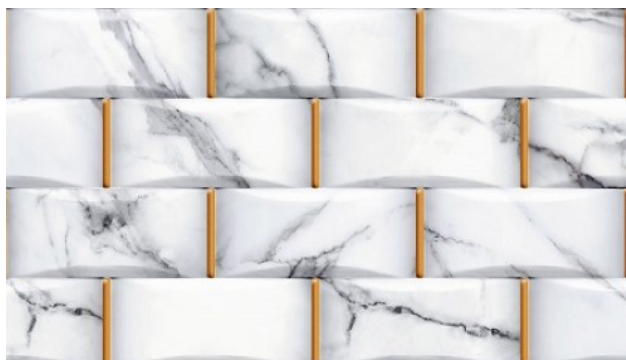

### Product Description

- **Produto:** FOREST

- **Variação de tonalidade: V2**
  - **Superfície: Acetinado / Relevô**
  - **Classe de uso: PEI 4**
  - **Tipo: Cerâmico**
  - **Acabamento de borda: Bold**
  - **Definição: HD**
- 