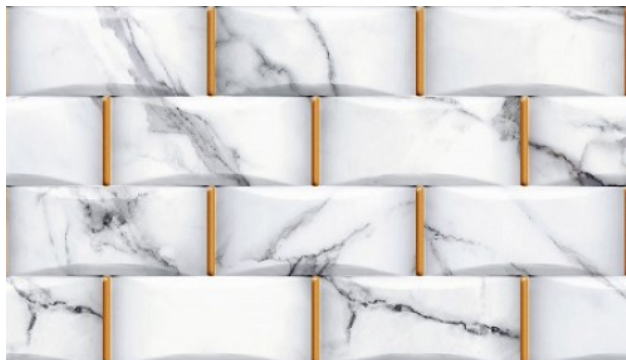

- **Variação de tonalidade: V2**
- **Superfície: Acetinado / Relevo**
- **Classe de uso: PEI 4**
- **Tipo: Cerâmico**
- **Acabamento de borda: Bold**
- **Definição: HD**

PISO ILLUSION HD 34X60 EXTRA

breve descricao