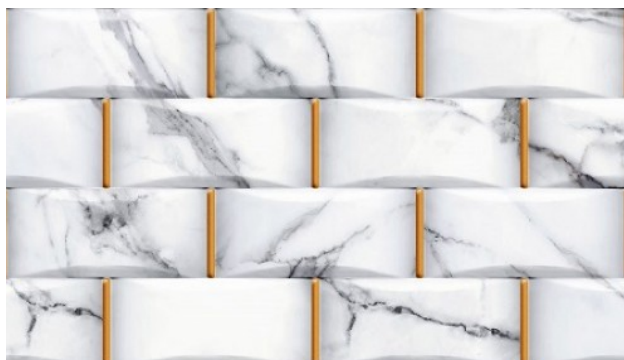

- **Variação de tonalidade: V2**
 - **Superfície: Acetinado / Relevo**
 - **Classe de uso: PEI 4**
 - **Tipo: Cerâmico**
 - **Acabamento de borda: Bold**
 - **Definição: HD**
-

PISO ILLUSION HD 34X60 EXTRA