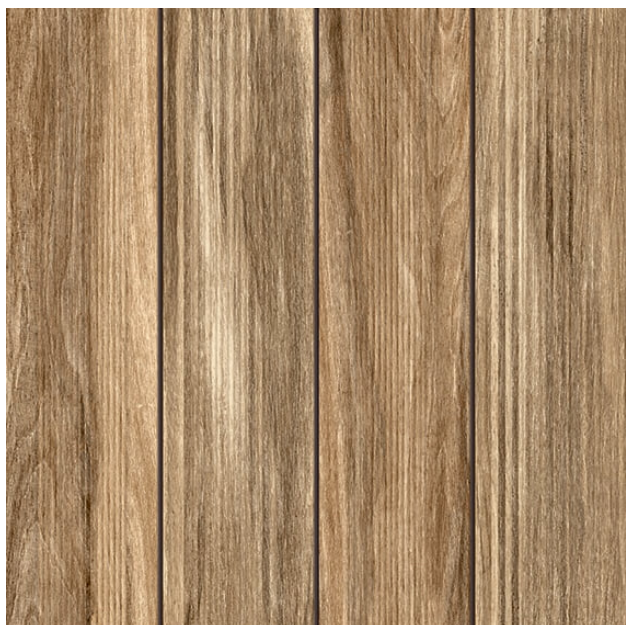

PISO FOREST MATE DECORADO CRELEVO 61X61 HD

[Read More](#)

SKU:

Stock: instock

Categories: [Acabamento](#)

Tags: [61X61](#), [FOREST MATE DECORADO](#), [HD](#), [PISO](#)

Product Description

- **Produto:** FOREST