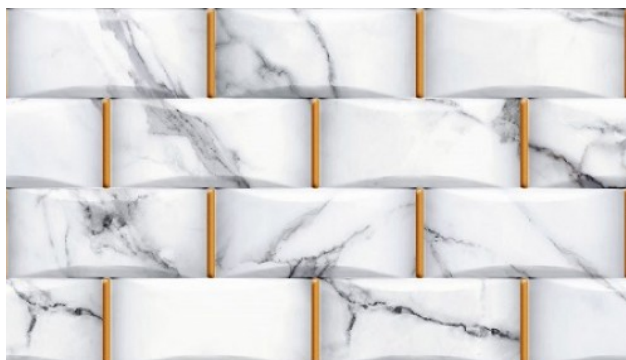

### Product Description

- **Produto: FOREST**

- **Variação de tonalidade: V2**
- **Superfície: Acetinado / Relevo**
- **Classe de uso: PEI 4**
- **Tipo: Cerâmico**
- **Acabamento de borda: Bold**
- **Definição: HD**