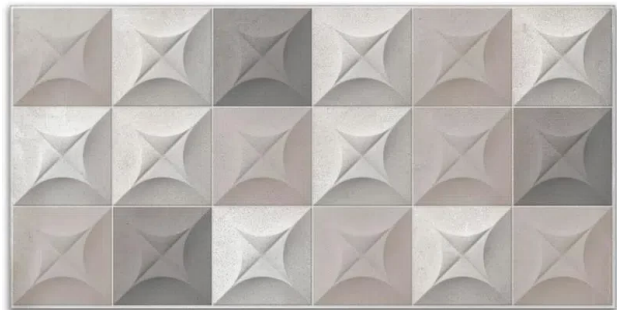

PISO ESM HD MAX 35X70 RETIFICADO HDM36630R

[Read More](#)

SKU:

Stock: instock

Categories: [Acabamento](#)

Tags: [35X70](#), [HD MAX](#), [HDM36630R](#), [PISO](#)

Product Description

Cor Cinza Material Cerâmica Linha HD Max Dimensões aproximadas do produto Altura: 0,85cm | Largura: 35cm | Comprimento: 70cm Peso líquido aproximado do produto 4,03kg Acabamento da Borda Retificado Metragem por Embalagem 1,68m² Variação de Tonalidade V1 - Aparência Uniforme Tipo de instalação Parede Espessura 8,5mm Quantidade de Peças por Caixa 7 peças Reprodução 3D Número de Faces 1 Face Classe de uso Uso exclusivo em paredes. Coeficiente de atrito NA Tipo de piso Revestimento Garantia do fabricante 5 anos contra defeito de fabricação. Certificação/Normas NBR13818 Recomendações De Uso/Manutenção E Limpeza Não usar produtos químicos ou abrasivos, limpar com sabão neutro. Sempre diluir o produto para limpeza na água, não aplicar diretamente na peça. Indicado Para Paredes Informações Complementares e Técnicas 100% Impermeável