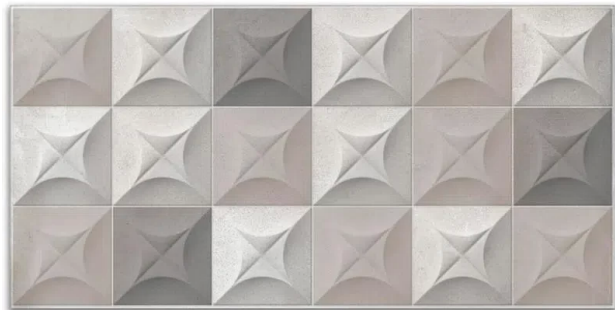

PISO ESM HD MAX 35X70 RETIFICADO HDM36630R

[Read More](#)

SKU:

Stock: instock

Categories: [Acabamento](#)

Tags: [35X70](#), [HD MAX](#), [HDM36630R](#), [PISO](#)

Product Description

Cor Cinza Material Cerâmica Linha HD Max Dimensões aproximadas do produto Altura: 0,85cm | Largura: 35cm | Comprimento: 70cm Peso líquido aproximado do produto 4,03kg Acabamento da Borda Retificado Metragem por Embalagem 1,68m² Variação de Tonalidade V1 - Aparência Uniforme Tipo de instalação Parede Espessura 8,5mm Quantidade de Peças por Caixa 7 peças Reprodução 3D Número de Faces 1 Face Classe de uso Uso exclusivo em paredes. Coeficiente de atrito NA Tipo de piso Revestimento Garantia do fabricante 5 anos contra defeito de fabricação. Certificação/Normas NBR13818 Recomendações De Uso/Manutenção E Limpeza Não usar produtos químicos ou abrasivos, limpar com sabão neutro. Sempre diluir o produto para limpeza na água, não aplicar diretamente na peça. Indicado Para Paredes Informações Complementares e Técnicas 100% Impermeável