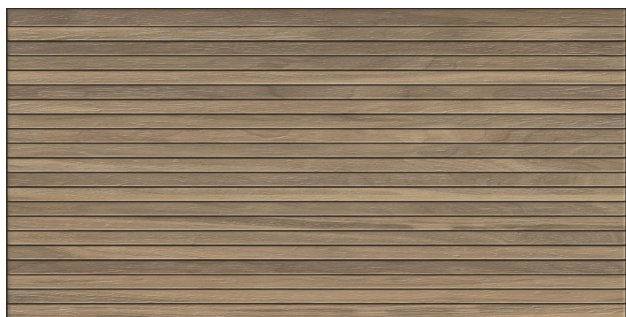

PISO ESM HD MAX 35X70 RETIFICADO HDM37100R

[Read More](#)

SKU:

Stock: instock

Categories: [Acabamento](#)

Tags: [35X70](#), [HDM37100R](#), [PISO](#), [RETIFICADO](#)

Product Description

Formato 35cm x 70cm Acetinado3D Junta mínima de 2mm Quantidade de Faces: 6 Coeficiente de Atrito NA PEI PA Indicações de usoPA - Uso exclusivo em paredes de até 3 metros de altura. Variações de tonalidade V4 - Grande Variação Locais de uso