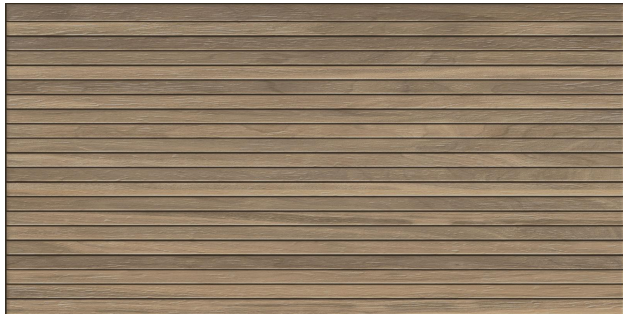

PISO ESM HD MAX 35X70 RETIFICADO HDM37100R

[Read More](#)

SKU:

Stock: instock

Categories: [Acabamento](#)

Tags: [35X70](#), [HDM37100R](#), [PISO](#), [RETIFICADO](#)

Product Description

Formato 35cm x 70cm Acetinado3D Junta mínima de 2mm Quantidade de Faces: 6 Coeficiente de Atrito NA PEI PA Indicações de usoPA - Uso exclusivo em paredes de até 3 metros de altura. Variações de tonalidade V4 - Grande Variação Locais de uso