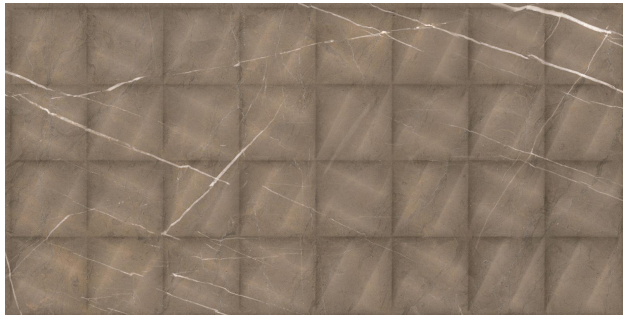

PISO ESM HD MAX 35X70 RETIFICADO HDM36910R

[Read More](#)

SKU:

Stock: instock

Categories: [Acabamento](#)

Tags: [HD MAX](#), [HDM36910R](#), [PISO](#), [RETIFICADO](#)

Product Description

Formato 35cm x 70cm Brilhante Junta mínima de 2mm Quantidade de Faces: 6 Coeficiente de Atrito NA PEI PA PA - Uso exclusivo em paredes de até 3 metros de altura.