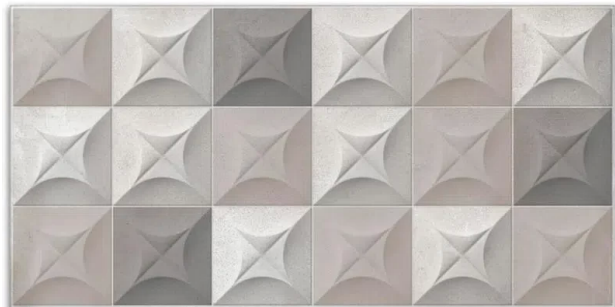

PISO ESM HD MAX 35X70 RETIFICADO HDM36630R

[Read More](#)

SKU:

Stock: instock

Categories: [Acabamento](#)

Tags: [35X70](#), [HD MAX](#), [HDM36630R](#), [PISO](#)

Product Description

Cor Cinza Material Cerâmica Linha HD Max Dimensões aproximadas do produto Altura: 0,85cm | Largura: 35cm | Comprimento: 70cm Peso líquido aproximado do produto 4,03kg Acabamento da Borda Retificado Metragem por Embalagem 1,68m² Variação de Tonalidade V1 - Aparência Uniforme Tipo de instalação Parede Espessura 8,5mm Quantidade de Peças por Caixa 7 peças Reprodução 3D Número de Faces 1 Face Classe de uso Uso exclusivo em paredes. Coeficiente de atrito NA Tipo de piso Revestimento Garantia do fabricante 5 anos contra defeito de fabricação. Certificação/Normas NBR13818 Recomendações De Uso/Manutenção E Limpeza Não usar produtos químicos ou abrasivos, limpar com sabão neutro. Sempre diluir o produto para limpeza na água, não aplicar diretamente na peça. Indicado Para Paredes Informações Complementares e Técnicas 100% Impermeável