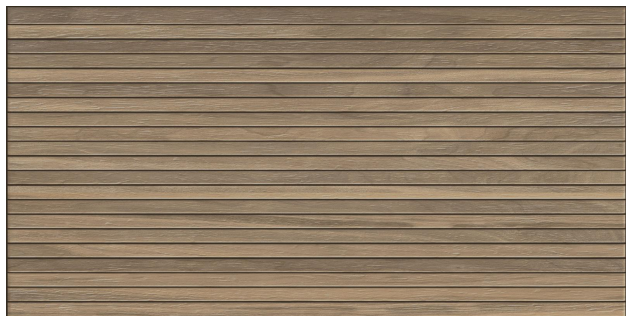

Categories: [Acabamento](#)

Tags: [35X70](#), [HD MAX](#), [HDM37270R](#), [PISO](#)

Product Description

Formato 35cm x 70cm Acetinado3D Junta mínima de 2mm Quantidade de Faces: 6 Coeficiente de Atrito ND

PISO ESM HD MAX 35X70 RETIFICADO HDM37290R

[Read More](#)

SKU:

Stock: instock

Categories: [Acabamento](#)

Tags: [ESM](#), [HD MAX](#), [HDM37290R](#), [PISO](#)

Product Description

Formato 35cm x 70cm Acetinado Junta mínima de 2mm Quantidade de Faces: 6 Coeficiente de Atrito ND Variações de tonalidade V3 - Variação Moderada

---