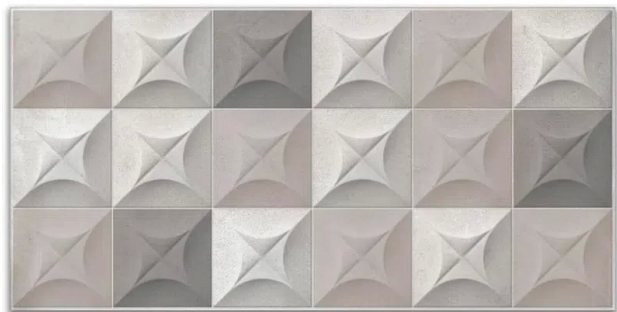

PISO ESM HD MAX 35X70 RETIFICADO HDM36630R

[Read More](#)

SKU:

Stock: instock

Categories: [Acabamento](#)

Tags: [35X70](#), [HD MAX](#), [HDM36630R](#), [PISO](#)

Product Description

Cor Cinza Material Cerâmica Linha HD Max Dimensões aproximadas do produto Altura: 0,85cm | Largura: 35cm | Comprimento: 70cm Peso líquido aproximado do produto 4,03kg Acabamento da Borda Retificado Metragem por Embalagem 1,68m² Variação de Tonalidade V1 - Aparência Uniforme Tipo de instalação Parede Espessura 8,5mm Quantidade de Peças por Caixa 7 peças Reprodução 3D Número de Faces 1 Face Classe de uso Uso exclusivo em paredes. Coeficiente de atrito NA Tipo de piso Revestimento Garantia do fabricante 5 anos contra defeito de fabricação. Certificação/Normas NBR13818 Recomendações De Uso/Manutenção E Limpeza Não usar produtos químicos ou abrasivos, limpar com sabão neutro. Sempre diluir o produto para limpeza na água, não aplicar diretamente na peça. Indicado Para Paredes Informações Complementares e Técnicas 100% Impermeável