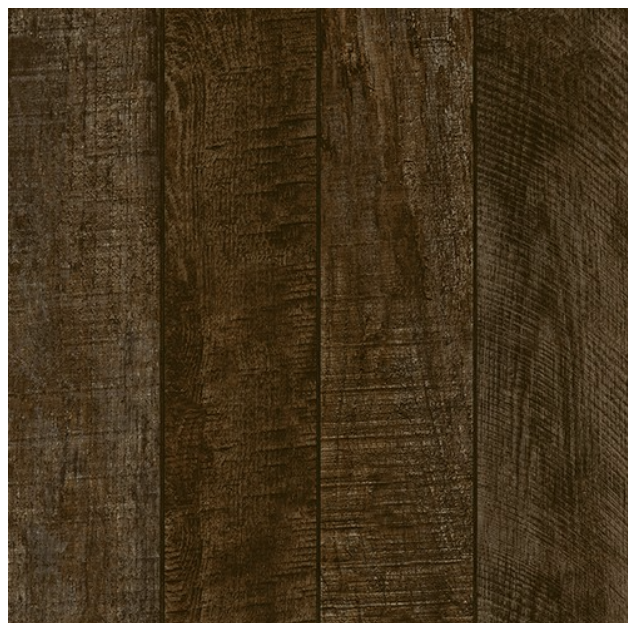

PISO ESM HD 57X57 5732 R1 A

[Read More](#)

SKU:

Stock: instock

Categories: [Acabamento](#)

Tags: [5732](#), [ESM](#), [HD](#), [PISO](#)