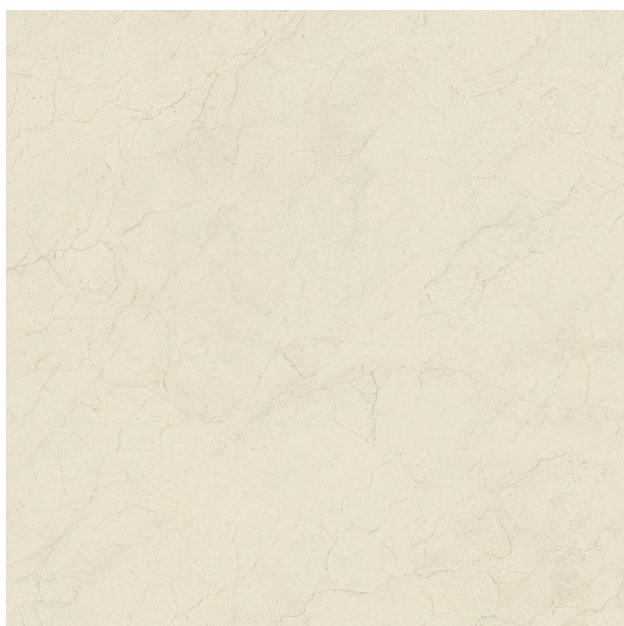

Product Description

Tipo: Linha Premium Tamanho: 75,5x75,5 (RT) Local de Uso: LC - Indicado para uso como piso em todos os ambientes residenciais internos sem acesso para áreas externas. Não pode ser usado em garagens e áreas descobertas. Também pode ser utilizado em LA e LB. Faces: 4 Acabamento: Acetinado Classificação Tonal: V3 - Variação Moderada Área: Pisos Internos Residenciais Recomendamos o uso de niveladores Dados Técnicos Tamanho Técnico: 75,5x75,5 (RT) Dimensão: 755,0 mm x 755,0 mm x 8,7 mm Junta Mínima: 2 mm Peças/Caixa: 4 m2/Caixa: 2,28 m2 Altura/Caixa: 37,0 mm Peso/Caixa: 39,1 kg Kg/m2: 17,17 kg/m2 Caixas/Paleta: 32 Lastros/Paleta: 1 m2/Paleta: 72,96 m2 Largura/Paleta: 1,15 m Comp./Paleta: 1,15 m Altura/Paleta: 0,85 m Peso/Paleta: 1253 kg Empilhamento/Paleta: 5 palets

PISO ESM 75X75 SOFT CREMA MATTE A

breve descricao

[Read More](#)

SKU: 713,64

Stock: instock

Categories: [Acabamento](#)

Tags: [75X75](#), [ESM](#), [PISO](#), [SOFT](#)

Product Description

TIPO: LINHA PREMIUM TAMANHO: 75,5X75,5 (RT) TAMANHO TÉCNICO: 75,5X75,5 (RT) DIMENSÃO: 755,0 MM X 755,0 MM X 8,6 MM KG/M2: 17,5 KG RETIFICADO: SIM PEI: 4 FACES: 4 ACABAMENTO: ACETINADO CLASSIFICAÇÃO TONAL: V3 - VARIAÇÃO MODERADA ÁREA: PISOS INTERNOS RESIDENCIAIS UNIDADE DE VENDA: POR M² LOCAL DE USO: LC - INDICADO PARA USO COMO PISO EM TODOS OS AMBIENTES RESIDENCIAIS INTERNOS SEM ACESSO PARA ÁREAS EXTERNAS. NÃO PODE SER USADO EM GARAGENS E ÁREAS DESCOBERTAS. TAMBÉM PODE SER UTILIZADO EM LA E LB.