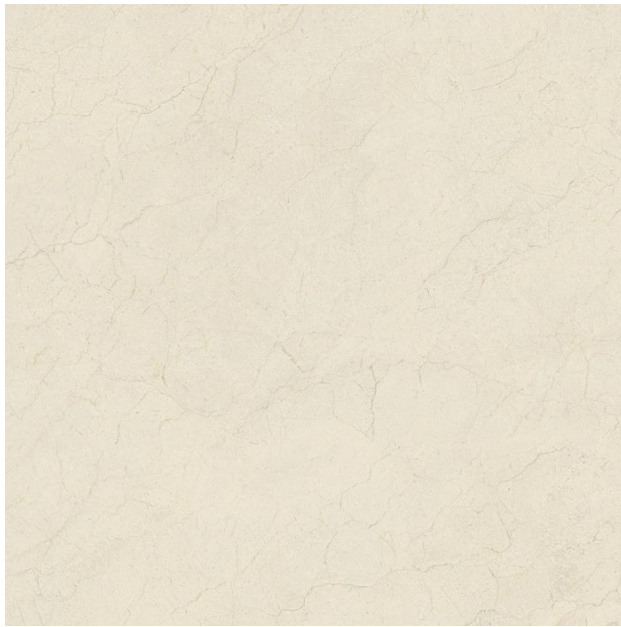

Product Description

Tipo: Linha Premium Tamanho: 75,5x75,5 (RT) Local de Uso: LC - Indicado para uso como piso em todos os ambientes residenciais internos sem acesso para áreas externas. Não pode ser usado em garagens e áreas descobertas. Também pode ser utilizado em LA e LB. Faces: 4 Acabamento: Acetinado Classificação Tonal: V3 - Variação Moderada Área: Pisos Internos Residenciais Recomendamos o uso de niveladores Dados Técnicos Tamanho Técnico: 75,5x75,5 (RT) Dimensão: 755,0 mm x 755,0 mm x 8,7 mm Junta Mínima: 2 mm Peças/Caixa: 4 m2/Caixa: 2,28 m2 Altura/Caixa: 37,0 mm Peso/Caixa: 39,1 kg Kg/m2: 17,17 kg/m2 Caixas/Palete: 32 Lastros/Palete: 1 m2/Palete: 72,96 m2 Largura/Palete: 1,15 m Comp./Palete: 1,15 m Altura/Palete: 0,85 m Peso/Palete: 1253 kg Empilhamento/Palete: 5 palets

---

PISO ESM 75X75 SOFT CREMA MATTE A

breve descricao

[Read More](#)

SKU: 713,64

Stock: instock

Categories: [Acabamento](#)

Tags: [75X75](#), [ESM](#), [PISO](#), [SOFT](#)

Product Description

TIPO: LINHA PREMIUM TAMANHO: 75,5X75,5 (RT) TAMANHO TÉCNICO: 75,5X75,5 (RT) DIMENSÃO: 755,0 MM X 755,0 MM X 8,6 MM KG/M2: 17,5 KG RETIFICADO: SIM PEI: 4 FACES: 4 ACABAMENTO: ACETINADO CLASSIFICAÇÃO TONAL: V3 - VARIAÇÃO MODERADA ÁREA: PISOS INTERNOS RESIDENCIAIS UNIDADE DE VENDA: POR M² LOCAL DE USO: LC - INDICADO PARA USO COMO PISO EM TODOS OS AMBIENTES RESIDENCIAIS INTERNOS SEM ACESSO PARA ÁREAS EXTERNAS. NÃO PODE SER USADO EM GARAGENS E ÁREAS DESCOBERTAS. TAMBÉM PODE SER UTILIZADO EM LA E LB.