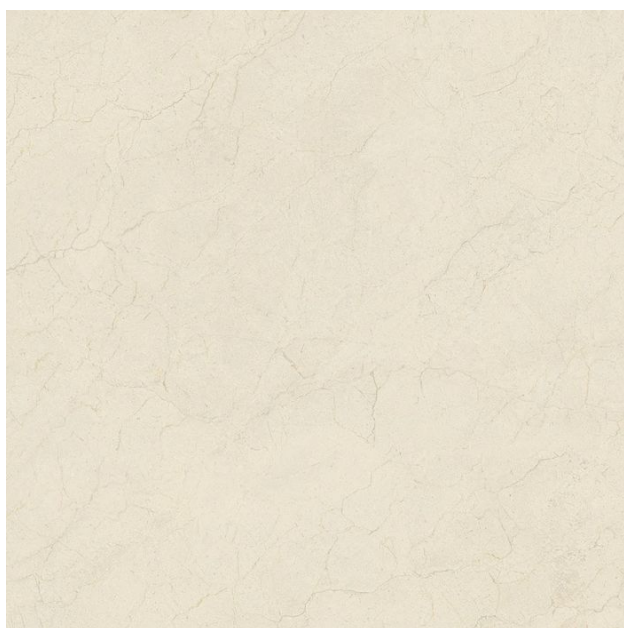

Product Description

Tipo: Linha Premium Tamanho: 75,5x75,5 (RT) Local de Uso: LC - Indicado para uso como piso em todos os ambientes residenciais internos sem acesso para áreas externas. Não pode ser usado em garagens e áreas descobertas. Também pode ser utilizado em LA e LB. Faces: 4 Acabamento: Acetinado Classificação Tonal: V3 - Variação Moderada Área: Pisos Internos Residenciais Recomendamos o uso de niveladores Dados Técnicos Tamanho Técnico: 75,5x75,5 (RT) Dimensão: 755,0 mm x 755,0 mm x 8,7 mm Junta Mínima: 2 mm Peças/Caixa: 4 m2/Caixa: 2,28 m2 Altura/Caixa: 37,0 mm Peso/Caixa: 39,1 kg Kg/m2: 17,17 kg/m2 Caixas/Palete: 32 Lastros/Palete: 1 m2/Palete: 72,96 m2 Largura/Palete: 1,15 m Comp./Palete: 1,15 m Altura/Palete: 0,85 m Peso/Palete: 1253 kg Empilhamento/Palete: 5 palets

PISO ESM 75X75 SOFT CREMA MATTE A

breve descricao

[Read More](#)

SKU: 713,64

Stock: instock

Categories: [Acabamento](#)

Tags: [75X75](#), [ESM](#), [PISO](#), [SOFT](#)

Product Description

TIPO: LINHA PREMIUM TAMANHO: 75,5X75,5 (RT) TAMANHO TÉCNICO: 75,5X75,5 (RT) DIMENSÃO: 755,0 MM X 755,0 MM X 8,6 MM KG/M2: 17,5 KG RETIFICADO: SIM PEI: 4 FACES: 4 ACABAMENTO: ACETINADO CLASSIFICAÇÃO TONAL: V3 - VARIAÇÃO MODERADA ÁREA: PISOS INTERNOS RESIDENCIAIS UNIDADE DE VENDA: POR M² LOCAL DE USO: LC - INDICADO PARA USO COMO PISO EM TODOS OS AMBIENTES RESIDENCIAIS INTERNOS SEM ACESSO PARA ÁREAS EXTERNAS. NÃO PODE SER USADO EM GARAGENS E ÁREAS DESCOBERTAS. TAMBÉM PODE SER UTILIZADO EM LA E LB.