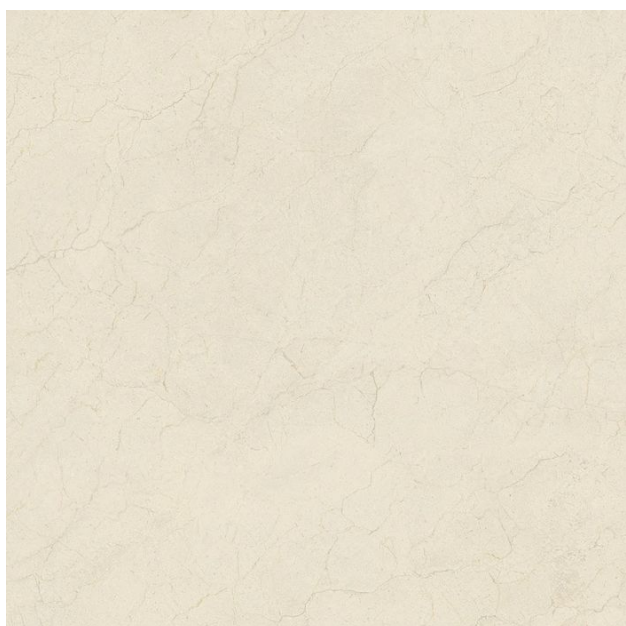

Product Description

Tipo: Linha Premium Tamanho: 75,5x75,5 (RT) Local de Uso: LC - Indicado para uso como piso em todos os ambientes residenciais internos sem acesso para áreas externas. Não pode ser usado em garagens e áreas descobertas. Também pode ser utilizado em LA e LB. Faces: 4 Acabamento: Acetinado Classificação Tonal: V3 - Variação Moderada Área: Pisos Internos Residenciais Recomendamos o uso de niveladores Dados Técnicos Tamanho Técnico: 75,5x75,5 (RT) Dimensão: 755,0 mm x 755,0 mm x 8,7 mm Junta Mínima: 2 mm Peças/Caixa: 4 m2/Caixa: 2,28 m2 Altura/Caixa: 37,0 mm Peso/Caixa: 39,1 kg Kg/m2: 17,17 kg/m2 Caixas/Palete: 32 Lastros/Palete: 1 m2/Palete: 72,96 m2 Largura/Palete: 1,15 m Comp./Palete: 1,15 m Altura/Palete: 0,85 m Peso/Palete: 1253 kg Empilhamento/Palete: 5 palets

PISO ESM 75X75 SOFT CREMA MATTE A

breve descricao

[Read More](#)

SKU: 713,64

Stock: instock

Categories: [Acabamento](#)

Tags: [75X75](#), [ESM](#), [PISO](#), [SOFT](#)

Product Description

TIPO: LINHA PREMIUM TAMANHO: 75,5X75,5 (RT) TAMANHO TÉCNICO: 75,5X75,5 (RT) DIMENSÃO: 755,0 MM X 755,0 MM X 8,6 MM KG/M2: 17,5 KG RETIFICADO: SIM PEI: 4 FACES: 4 ACABAMENTO: ACETINADO CLASSIFICAÇÃO TONAL: V3 - VARIAÇÃO MODERADA ÁREA: PISOS INTERNOS RESIDENCIAIS UNIDADE DE VENDA: POR M² LOCAL DE USO: LC - INDICADO PARA USO COMO PISO EM TODOS OS AMBIENTES RESIDENCIAIS INTERNOS SEM ACESSO PARA ÁREAS EXTERNAS. NÃO PODE SER USADO EM GARAGENS E ÁREAS DESCOBERTAS. TAMBÉM PODE SER UTILIZADO EM LA E LB.