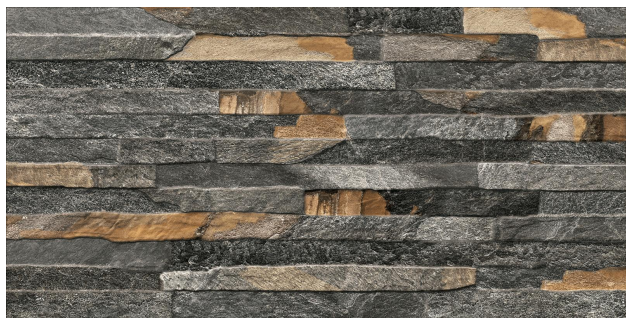

Product Description

Tipo: LINHA 58x58 Tamanho: 58x58 Local de Uso: LB - Indicado para uso como piso em ambientes residenciais internos com baixo tráfego e sem acesso para áreas externas. Não pode ser usado em garagens e áreas descobertas. Também pode ser utilizado em LA. Faces: 3 Acabamento: Brilhante Área: Pisos Internos Residenciais Dados Técnicos Tamanho Técnico: 58x58 Dimensão: 579,3 mm x 579,3 mm x 7,9 mm Junta Mínima: 5 mm Peças/Caixa: 7 m2/Caixa: 2,32 m2 Altura/Caixa: 60,0 mm Peso/Caixa: 36,3 kg Kg/m2: 15,65 kg/m2 Caixas/Palete: 48 Lastros/Palete: 2 m2/Palete: 111,36 m2 Largura/Palete: 1,00 m Comp./Palete: 1,00 m Altura/Palete: 1,37 m Peso/Palete: 1742 kg Empilhamento/Palete: 4 palets

---

PISO ESM HD MAX 35X70 RET HDM37310R

[Read More](#)

SKU:

Stock: instock

Categories: [Acabamento](#)

Tags: [35X70](#), [ESM](#), [HDM37310R](#), [PISO](#)

Product Description

MARCA: Incefra MODELO: In Out Premium GARANTIA: 60 meses COR: Cinza MATERIAL: Cerâmica LARGURA DO PRODUTO: 35 cm COMPRIMENTO PRODUTO: 70 cm ORIGEM: Nacional ESPESSURA: 8,5 mm RESISTÊNCIA TRÁFEGO: Alto USO: Interno/Externo APLICAÇÃO: Piso/Parede FORMATO: Retangular PEI: PA ABSORÇÃO D'ÁGUA: 2 PESO POR CAIXA: 28,21 RECOMENDAÇÕES: Limpar Com Água, Sabão Neutro e Saponáceo TAMANHO: 35X70 JUNTA DE ASSENTAMENT: 2 mm ESTAMPA: Sim SUPERFICIE: Rústico

---