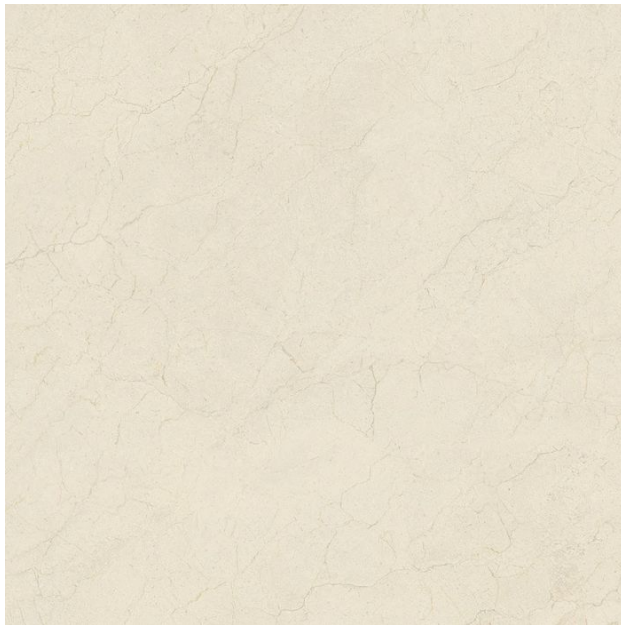

Product Description

Tipo: Linha Premium Tamanho: 75,5x75,5 (RT) Local de Uso: LC - Indicado para uso como piso em todos os ambientes residenciais internos sem acesso para áreas externas. Não pode ser usado em garagens e áreas descobertas. Também pode ser utilizado em LA e LB. Faces: 4 Acabamento: Acetinado Classificação Tonal: V3 - Variação Moderada Área: Pisos Internos Residenciais Recomendamos o uso de niveladores Dados Técnicos Tamanho Técnico: 75,5x75,5 (RT) Dimensão: 755,0 mm x 755,0 mm x 8,7 mm Junta Mínima: 2 mm Peças/Caixa: 4 m2/Caixa: 2,28 m2 Altura/Caixa: 37,0 mm Peso/Caixa: 39,1 kg Kg/m2: 17,17 kg/m2 Caixas/Palete: 32 Lastros/Palete: 1 m2/Palete: 72,96 m2 Largura/Palete: 1,15 m Comp./Palete: 1,15 m Altura/Palete: 0,85 m Peso/Palete: 1253 kg Empilhamento/Palete: 5 palets

---

PISO ESM 75X75 SOFT CREMA MATTE A

breve descricao

[Read More](#)

SKU: 713,64

Stock: instock

Categories: [Acabamento](#)

Tags: [75X75](#), [ESM](#), [PISO](#), [SOFT](#)

Product Description

TIPO: LINHA PREMIUM TAMANHO: 75,5X75,5 (RT) TAMANHO TÉCNICO: 75,5X75,5 (RT) DIMENSÃO: 755,0 MM X 755,0 MM X 8,6 MM KG/M2: 17,5 KG RETIFICADO: SIM PEI: 4 FACES: 4 ACABAMENTO: ACETINADO CLASSIFICAÇÃO TONAL: V3 - VARIAÇÃO MODERADA ÁREA: PISOS INTERNOS RESIDENCIAIS UNIDADE DE VENDA: POR M² LOCAL DE USO: LC - INDICADO PARA USO COMO PISO EM TODOS OS AMBIENTES RESIDENCIAIS INTERNOS SEM ACESSO PARA ÁREAS EXTERNAS. NÃO PODE SER USADO EM GARAGENS E ÁREAS DESCOBERTAS. TAMBÉM PODE SER UTILIZADO EM LA E LB.