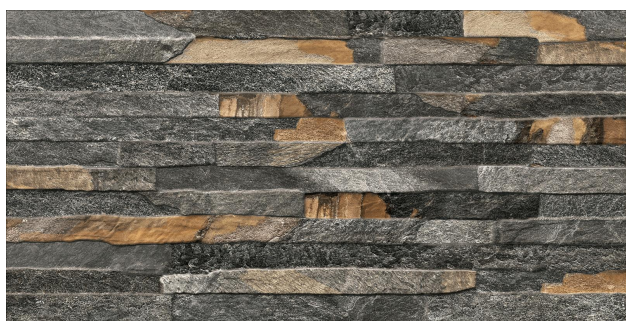

Product Description

Tipo: LINHA 58x58 Tamanho: 58x58 Local de Uso: LB - Indicado para uso como piso em ambientes residenciais internos com baixo tráfego e sem acesso para áreas externas. Não pode ser usado em garagens e áreas descobertas. Também pode ser utilizado em LA. Faces: 3 Acabamento: Brilhante Área: Pisos Internos Residenciais Dados Técnicos Tamanho Técnico: 58x58 Dimensão: 579,3 mm x 579,3 mm x 7,9 mm Junta Mínima: 5 mm Peças/Caixa: 7 m2/Caixa: 2,32 m2 Altura/Caixa: 60,0 mm Peso/Caixa: 36,3 kg Kg/m2: 15,65 kg/m2 Caixas/Palete: 48 Lastros/Palete: 2 m2/Palete: 111,36 m2 Largura/Palete: 1,00 m Comp./Palete: 1,00 m Altura/Palete: 1,37 m Peso/Palete: 1742 kg Empilhamento/Palete: 4 palets

---

PISO ESM HD MAX 35X70 RET HDM37310R

[Read More](#)

SKU:

Stock: instock

Categories: [Acabamento](#)

Tags: [35X70](#), [ESM](#), [HDM37310R](#), [PISO](#)

Product Description

MARCA: Incefra MODELO: In Out Premium GARANTIA: 60 meses COR: Cinza MATERIAL: Cerâmica LARGURA DO PRODUTO: 35 cm COMPRIMENTO PRODUTO: 70 cm ORIGEM: Nacional ESPESSURA: 8,5 mm RESISTÊNCIA TRÁFEGO: Alto USO: Interno/Externo APLICAÇÃO: Piso/Parede FORMATO: Retangular PEI: PA ABSORÇÃO D'ÁGUA: 2 PESO POR CAIXA: 28,21 RECOMENDAÇÕES: Limpar Com Água, Sabão Neutro e Saponáceo TAMANHO: 35X70 JUNTA DE ASSENTAMENT: 2 mm ESTAMPA: Sim SUPERFICIE: Rústico

---