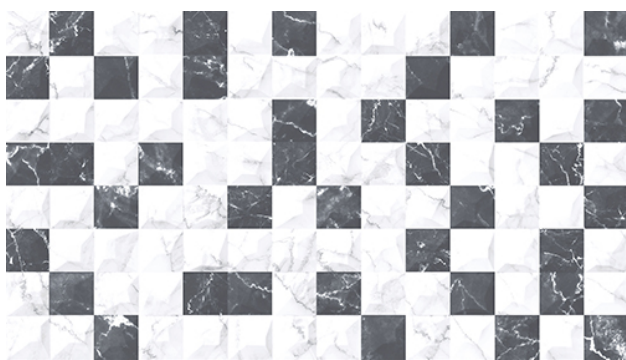

PISO ESM HD 32X57 2110 A

breve descricao

[Read More](#)

SKU: 199,92

Stock: instock

Categories: [Acabamento](#)

Tags: [2110 A](#), [32X57](#), [ESM](#), [PISO](#)

Product Description

Tipo: Linha Revestimentos HD Tamanho: 32x58 Local de Uso: LA - Produto exclusivo para uso em paredes internas. Não pode ser usado em pisos internos / externos e paredes externas. Faces: 4 Acabamento: Brilhante Classificação Tonal: V3 - Variação Moderada Área: Paredes Internas Dados Técnicos Tamanho Técnico: 32x58 Dimensão: 323,0 mm x 578,1 mm x 7,0 mm Junta Mínima: 5 mm Peças/Caixa: 11 m2/Caixa: 2,02 m2 Altura/Caixa: 85,0 mm Peso/Caixa: 26,8 kg Kg/m2: 13,28 kg/m2 Caixas/Palete: 72 Lastros/Palete: 3 m2/Palete: 145,44