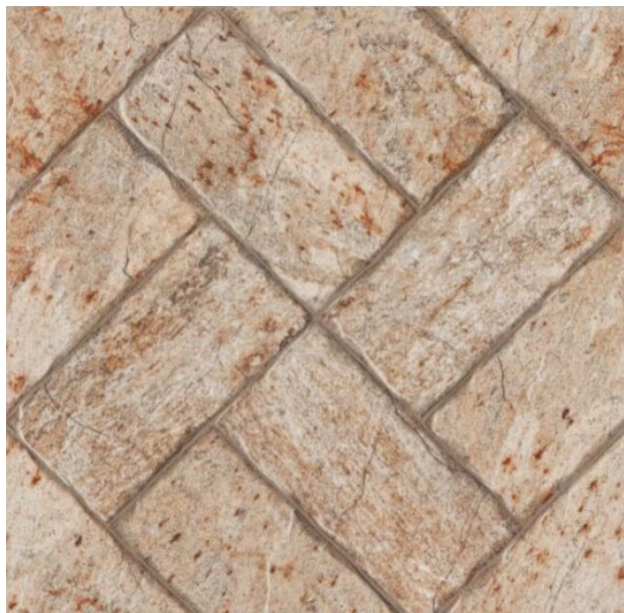

### Product Description

Áreas Indicadas Externas sem Cobertura Ambiente Indicado Churrasqueiras, Garagens Planas e Quintais Estampa Pedra Produto Piso Cerâmico Intensidade do Brilho Acetinado Cor Marrom Tonalidade Marrom Formato Quadrado Largura 58 cm Comprimento 58 cm Espessura 7,9 mm