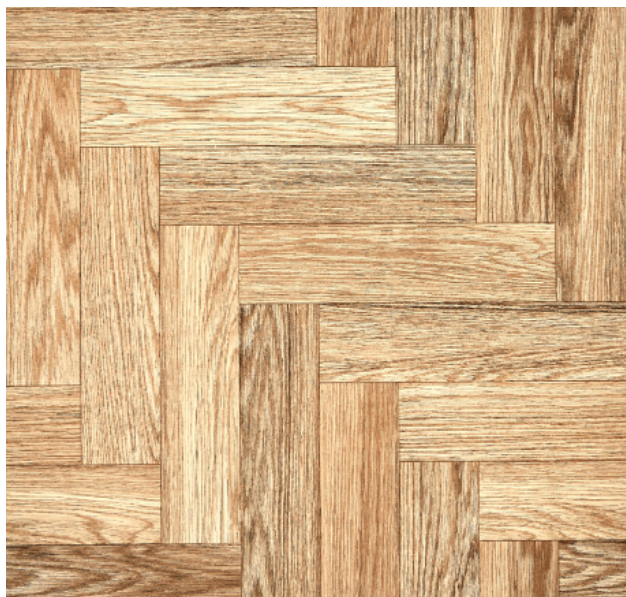

Dimensão 58x58 cm Local(is) Indicado(s) Chão Textura Sim Tipo de Textura Áspero PEI (Resistência ao Desgaste do Esmalte) PEI 4 - Alta Resistência Tráfego Alto Resistência ao Risco Média Resistência Resistência a Mancha Média Acabamento Superfície Esmaltado Acabamento Lateral Borda Arredondada (Bold) Benefícios do Acabamento Lateral Devido a borda ser arredondada será necessário maior espaçamento entre as peças. Espaçamento entre as Peças 5 mm Modelo Vpc58011 Antiderrapante Não Coeficiente de Atrito Acima de 0.75 = ≥ 0.4 em condições úmidas (consideraremos antideslizante) Variação de Tonalidade V1-Sem Variação de Tonalidade Dentro do Mesmo Lote Instruções de Limpeza Limpa com água e detergente neutro Peso do Produto na Embalagem 36,6 Kg Conteúdo da Embalagem 7 peças Metragem por Embalagem 2,35 m² Marca Viva Cerâmica Referência do Produto Vpc58011 Unidade de Venda por m² Garantia do Fabricante 60 mes(es) Combina com o Rodapé Produto não possui rodapé coordenado, considere levar uma quantidade a mais do produto para corte e aplicação em formato de rodapé. Combina com o Revestimento Madeira|Cor Única|Decorado Combina com o Rejunte 90423970

PISO ESM 58X58 VPC58019

[Read More](#)

SKU:

Stock: instock

Categories: [Acabamento](#)

Tags: [58X58](#), [ESM](#), [PISO](#), [VPC58019](#)

Product Description

Linha: HD PEI: 4 (Toda área interna, sem acesso a rua. Colocar capachos nas portas. Evitar areia e objetos pontiagudos. Não indicado para área externa) Junta Mínima: 5mm Borda: Bold Brilho: Não Textura: Brilho Formato: 58x58 Metros p/ Caixa: 2,35m² Peças por Caixa: 7