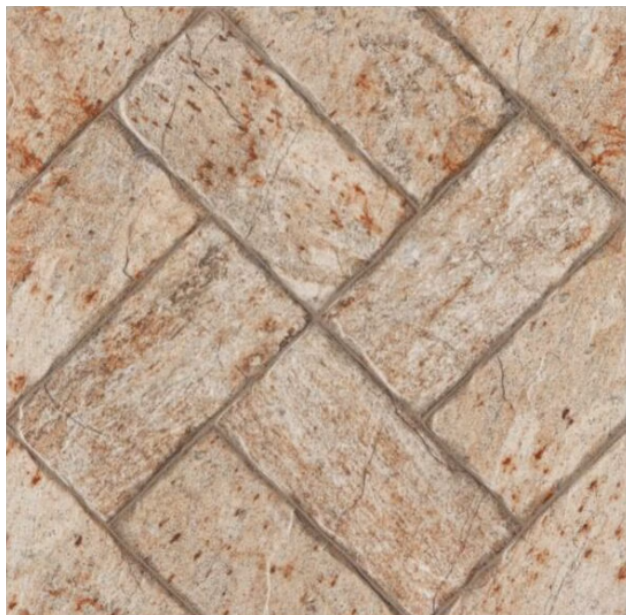

### Product Description

Áreas Indicadas Externas sem Cobertura Ambiente Indicado Churrasqueiras, Garagens Planas e Quintais Estampa Pedra Produto Piso Cerâmico Intensidade do Brilho Acetinado Cor Marrom Tonalidade Marrom Formato Quadrado Largura 58 cm Comprimento 58 cm Espessura 7,9 mm