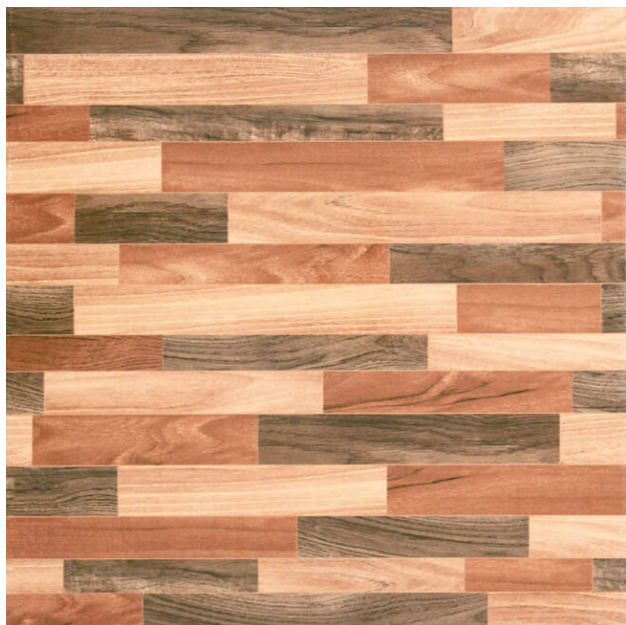

Product Description

Referência 45330 ETERNITY BIANCO Indicação de uso RESIDENCIAL + COMERCIAL LEVE - Indicado para ambientes residenciais interno e externo e ambientes comerciais sem acesso para áreas externas + locais LA + LB Facilidade de limpeza Com água, limpeza muito fácil Resistência química Utilizar produtos químicos recomendados pelo fabricante Junta de assentamento 5 mm Resistência ao risco Média resistência Textura Brilho Variação de tonalidade Uniforme

---

PISO ESM 45X45 REF. 45976

[Read More](#)

SKU:

Stock: instock

Categories: [Acabamento](#)

Tags: [45976](#), [45X45](#), [ESM](#)

Product Description

Referência 45976 WOOD TAC Indicação de uso RESIDENCIAL + COMERCIAL LEVE - Indicado para ambientes residenciais interno e externo e ambientes comerciais sem acesso para áreas externas + locais LA + LB Facilidade de limpeza Com água, limpeza muito fácil Resistência química Utilizar produtos químicos recomendados pelo fabricante Junta de assentamento 5 mm Resistência ao risco Média resistência Textura Brilho

---