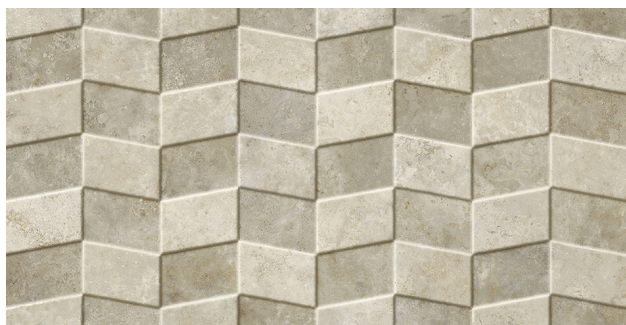

PISO ESM 38X74 DUBAI GOLD POLIDO A

[Read More](#)

SKU:

Stock: instock

Categories: [Acabamento](#)

Tags: [38X74](#), [DUBAI GOLD](#), [PISO](#), [POLIDO](#)

Product Description

Tipo: Linha Premium Polido - Retificados e Impermeáveis Tamanho: 38x74 (Polido) Local de Uso: LA - Produto exclusivo para uso em paredes internas. Não pode ser usado em pisos internos / externos e paredes externas. Faces: 4 Acabamento: Polido Classificação Tonal: V3 - Variação Moderada Área: Paredes Internas Recomendamos o uso de niveladores Dados Técnicos Tamanho Técnico: 38x74,5 (Polido) Dimensão: 380,0 mm x 745,0 mm x 8,6 mm Junta Mínima: 2 mm Peças/Caixa: 7 m2/Caixa: 1,98 m2 Altura/Caixa: 75,0 mm Peso/Caixa: 35,0 kg Kg/m2: 17,68 kg/m2 Caixas/Palete: 36 Lastros/Palete: 2 m2/Palete: 71,28 m2 Largura/Palete: 1,00 m Comp./Palete: 1,20 m Altura/Palete: 0,85 m Peso/Palete: 1260 kg Empilhamento/Palete: 5 palets