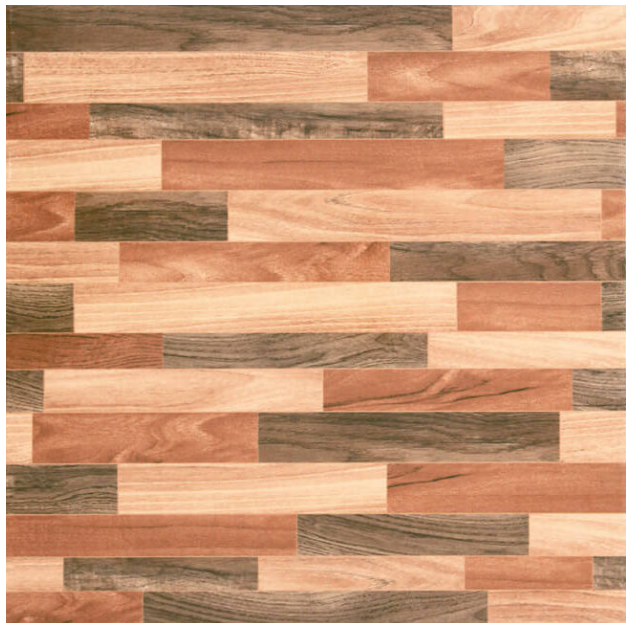

Product Description

Referência 45330 ETERNITY BIANCO Indicação de uso RESIDENCIAL + COMERCIAL LEVE - Indicado para ambientes residenciais interno e externo e ambientes comerciais sem acesso para áreas externas + locais LA + LB Facilidade de limpeza Com água, limpeza muito fácil Resistência química Utilizar produtos químicos recomendados pelo fabricante Junta de assentamento 5 mm Resistência ao risco Média resistência Textura Brilho Variação de tonalidade Uniforme

---

PISO ESM 45X45 REF. 45976

[Read More](#)

SKU:

Stock: instock

Categories: [Acabamento](#)

Tags: [45976](#), [45X45](#), [ESM](#)

Product Description

Referência 45976 WOOD TAC Indicação de uso RESIDENCIAL + COMERCIAL LEVE - Indicado para ambientes residenciais interno e externo e ambientes comerciais sem acesso para áreas externas + locais LA + LB Facilidade de limpeza Com água, limpeza muito fácil Resistência química Utilizar produtos químicos recomendados pelo fabricante Junta de assentamento 5 mm Resistência ao risco Média resistência Textura Brilho

---