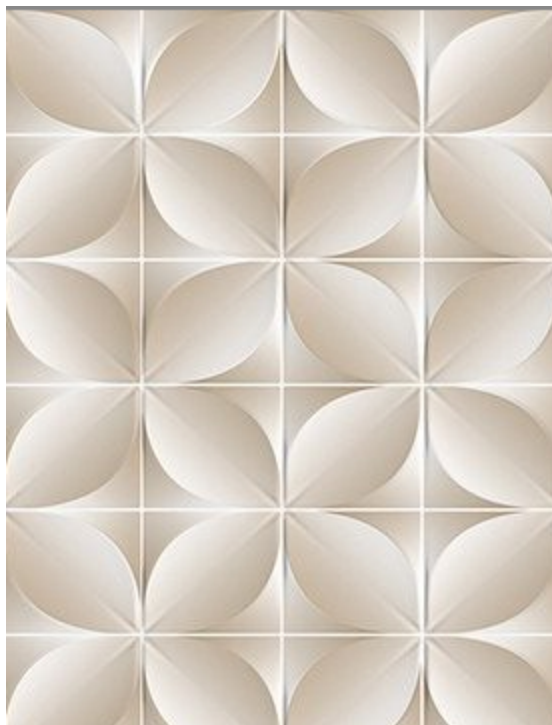

PISO ESM 32X57 LUXOR DECOR A

breve descricao

[Read More](#)

SKU: 0,02

Stock: outofstock

Categories: [Acabamento](#)

Tags: [32X57](#), [DECOR](#), [LUXOR](#), [PISO](#)

Product Description

Tipo: Linha Revestimentos HD Tamanho: 32x57 PEI: Revestimento Faces: 1 Acabamento: Brilhante Local de uso: Paredes Internas

---