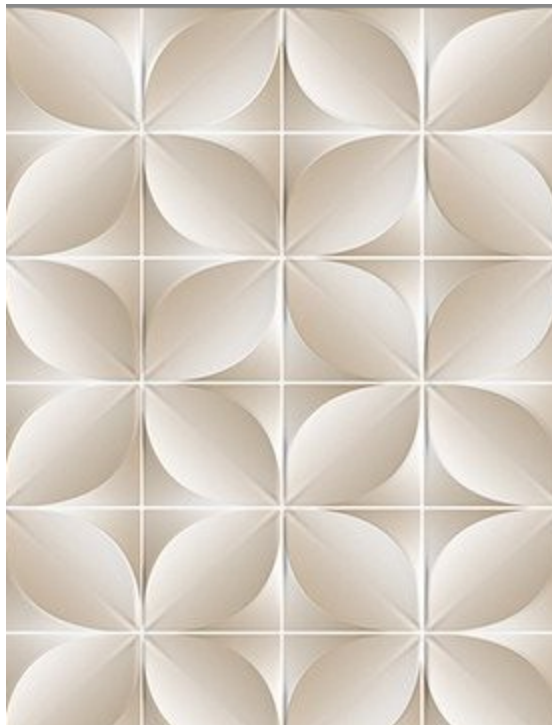

PISO ESM 32X57 LUXOR DECOR A

breve descricao

[Read More](#)

SKU: 0,02

Stock: outofstock

Categories: [Acabamento](#)

Tags: [32X57](#), [DECOR](#), [LUXOR](#), [PISO](#)

Product Description

Tipo: Linha Revestimentos HD Tamanho: 32x57 PEI: Revestimento Faces: 1 Acabamento: Brilhante Local de uso: Paredes Internas

---