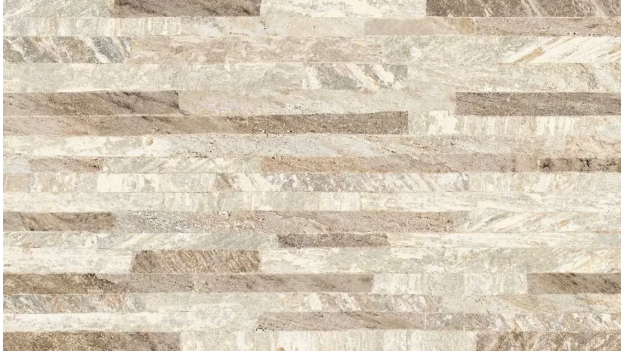

BOLD EVEREST BRANCO **Tipo:** Linha Clássicos **Tamanho:** 32x57 **PEI:** Revestimento **Faces:** 1

Acabamento: Brilhante Classificação Tonal: V1 - Aparência Uniforme Local de uso: Paredes Internas

PISO ESM 32X57 HD 6001 A