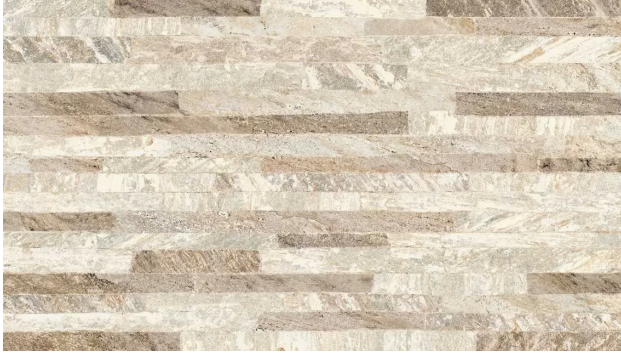

Acabamento: Brilhante Classificação Tonal: V1 - Aparência Uniforme Local de uso: Paredes Internas

---

PISO ESM 32X57 HD 6001 A

[Read More](#)

SKU:

Stock: instock

Categories: [Acabamento](#)

Tags: [32X57](#), [ESM](#), [HD 6001](#), [PISO](#)

Product Description

Tipo: Linha Revestimentos HD Tamanho: 32x57 PEI: Revestimento Faces: 4 Acabamento: Acetinado Classificação Tonal: V3 - Variação Moderada Área: Paredes Internas DADOS TÉCNICOS Tamanho Técnico: 32x57,5 Dimensão: 323,7 mm x 579,3 mm x 7,2 mm Kg/m2: 13,3 kg m2/Caixa: 2,04 m2 Peças/Caixa: 11 Peso/Caixa: 27,2 kg Caixas/Palete: 72 m2/Palete: 146,88 m2 Peso/Palete: 1958 kg

---