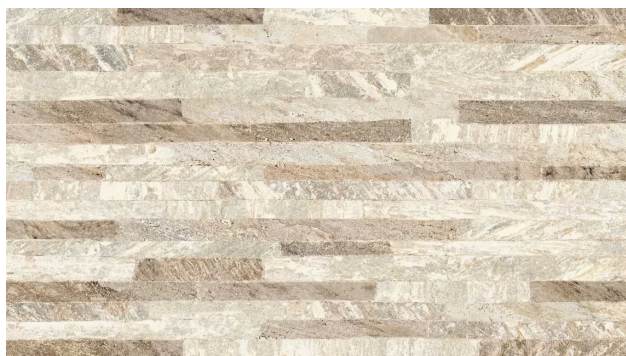

BOLD EVEREST BRANCO **Tipo:** Linha Clássicos **Tamanho:** 32x57 **PEI:** Revestimento **Faces:** 1

Acabamento: Brilhante Classificação Tonal: V1 - Aparência Uniforme Local de uso: Paredes Internas

PISO ESM 32X57 HD 6001 A