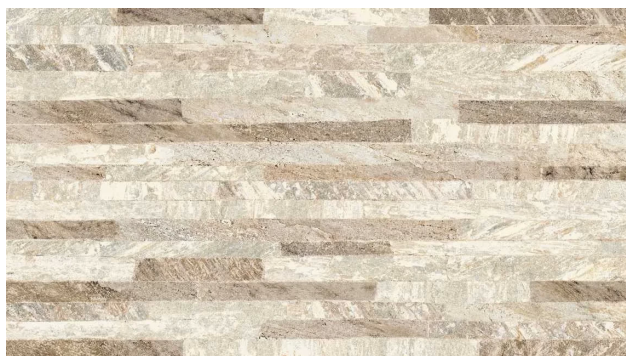

Acabamento: Brilhante Classificação Tonal: V1 - Aparência Uniforme Local de uso: Paredes Internas

---

PISO ESM 32X57 HD 6001 A

[Read More](#)

SKU:

Stock: instock

Categories: [Acabamento](#)

Tags: [32X57](#), [ESM](#), [HD 6001](#), [PISO](#)

Product Description

Tipo: Linha Revestimentos HD Tamanho: 32x57 PEI: Revestimento Faces: 4 Acabamento: Acetinado Classificação Tonal: V3 - Variação Moderada Área: Paredes Internas DADOS TÉCNICOS Tamanho Técnico: 32x57,5 Dimensão: 323,7 mm x 579,3 mm x 7,2 mm Kg/m2: 13,3 kg m2/Caixa: 2,04 m2 Peças/Caixa: 11 Peso/Caixa: 27,2 kg Caixas/Palete: 72 m2/Palete: 146,88 m2 Peso/Palete: 1958 kg

---